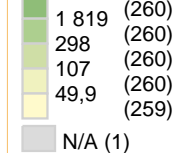

## Densité de population, 2013 (hab.km<sup>2</sup>)

source : Insee - Ile-de-France : 996,6 hab.km<sup>2</sup>