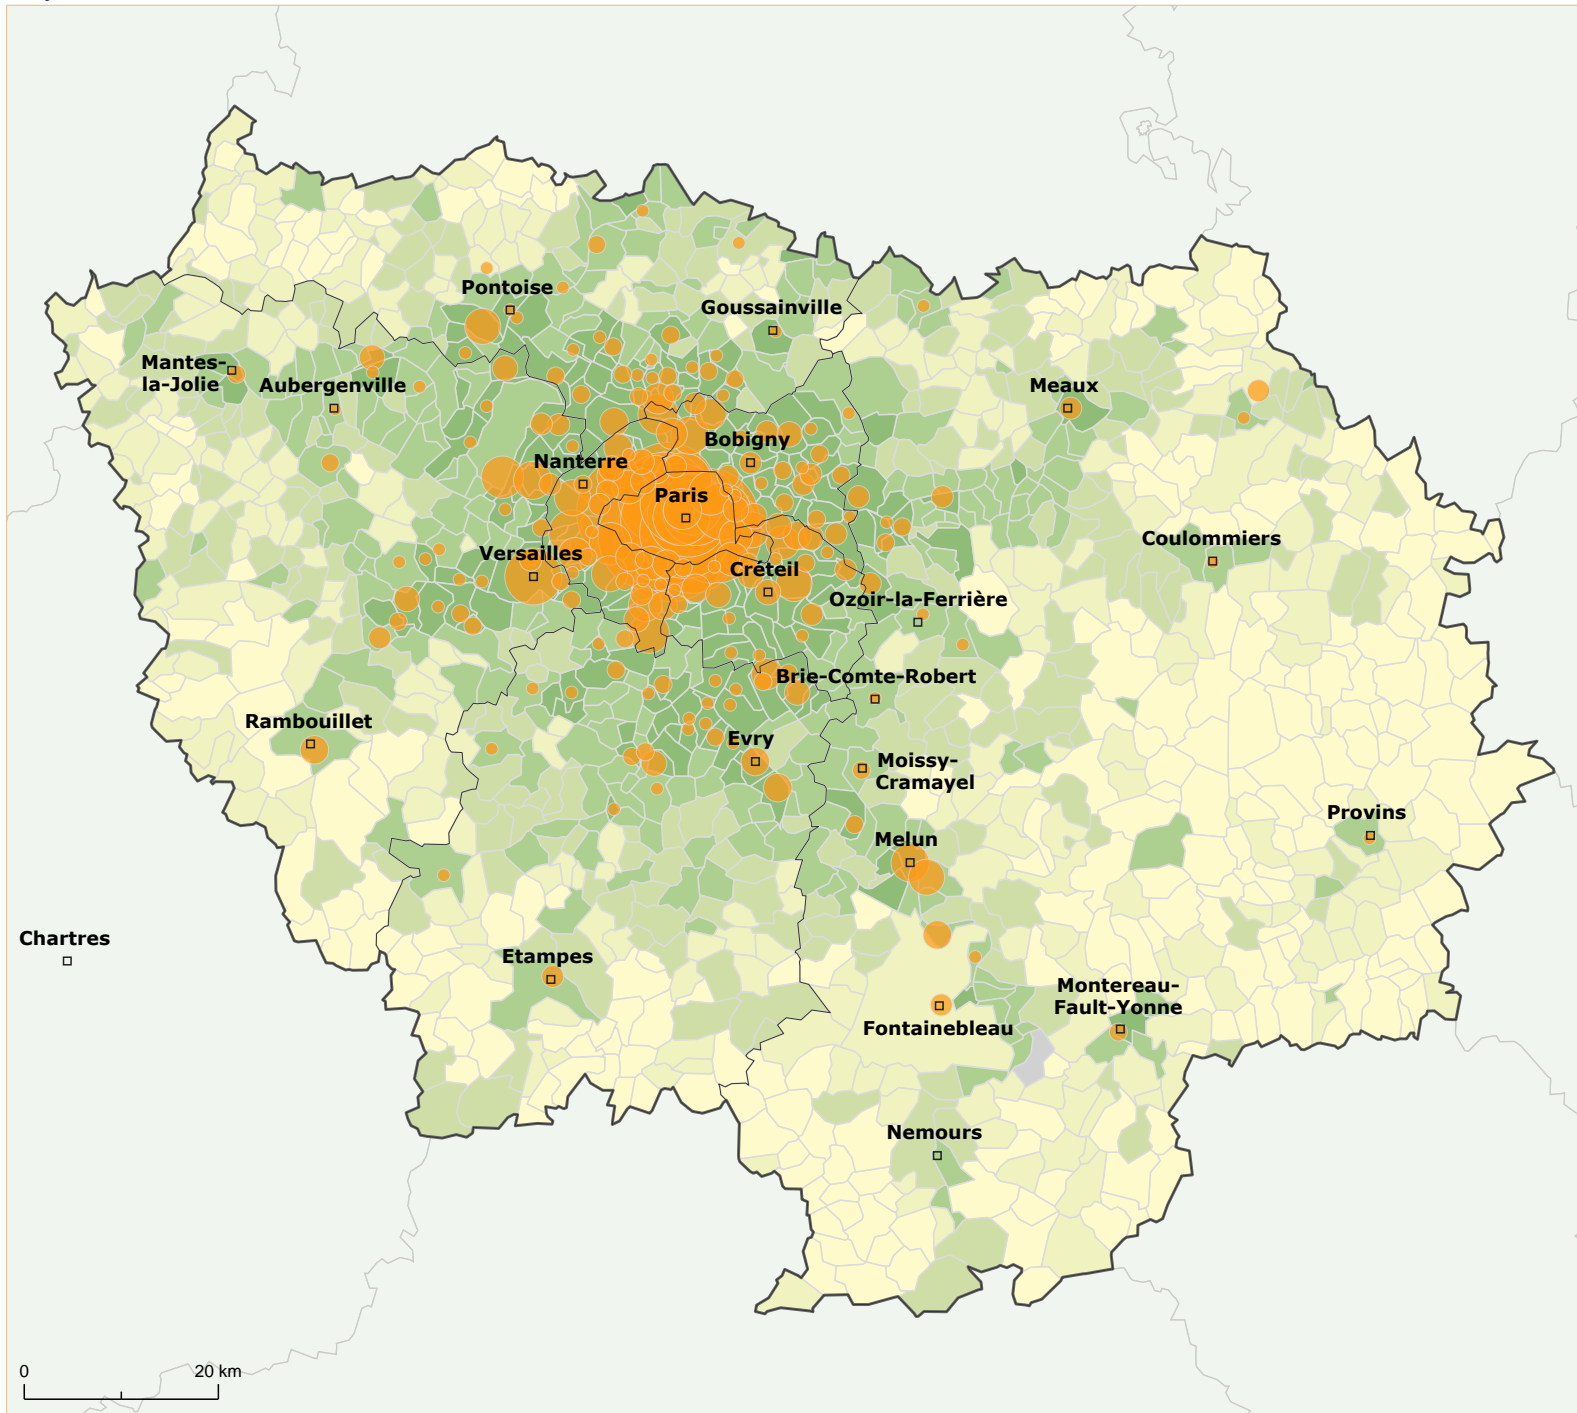

# Psychiatres libéraux en Île-de-France

## Densité de population, 2013 (hab.km<sup>2</sup>)

source : Insee - Ile-de-France : 996,6 hab.km<sup>2</sup>

## Nb. de professionnels - Psychiatres

source : CARMF/URPS Médecins IDF - Ile-de-France : 1 441

0 20 km